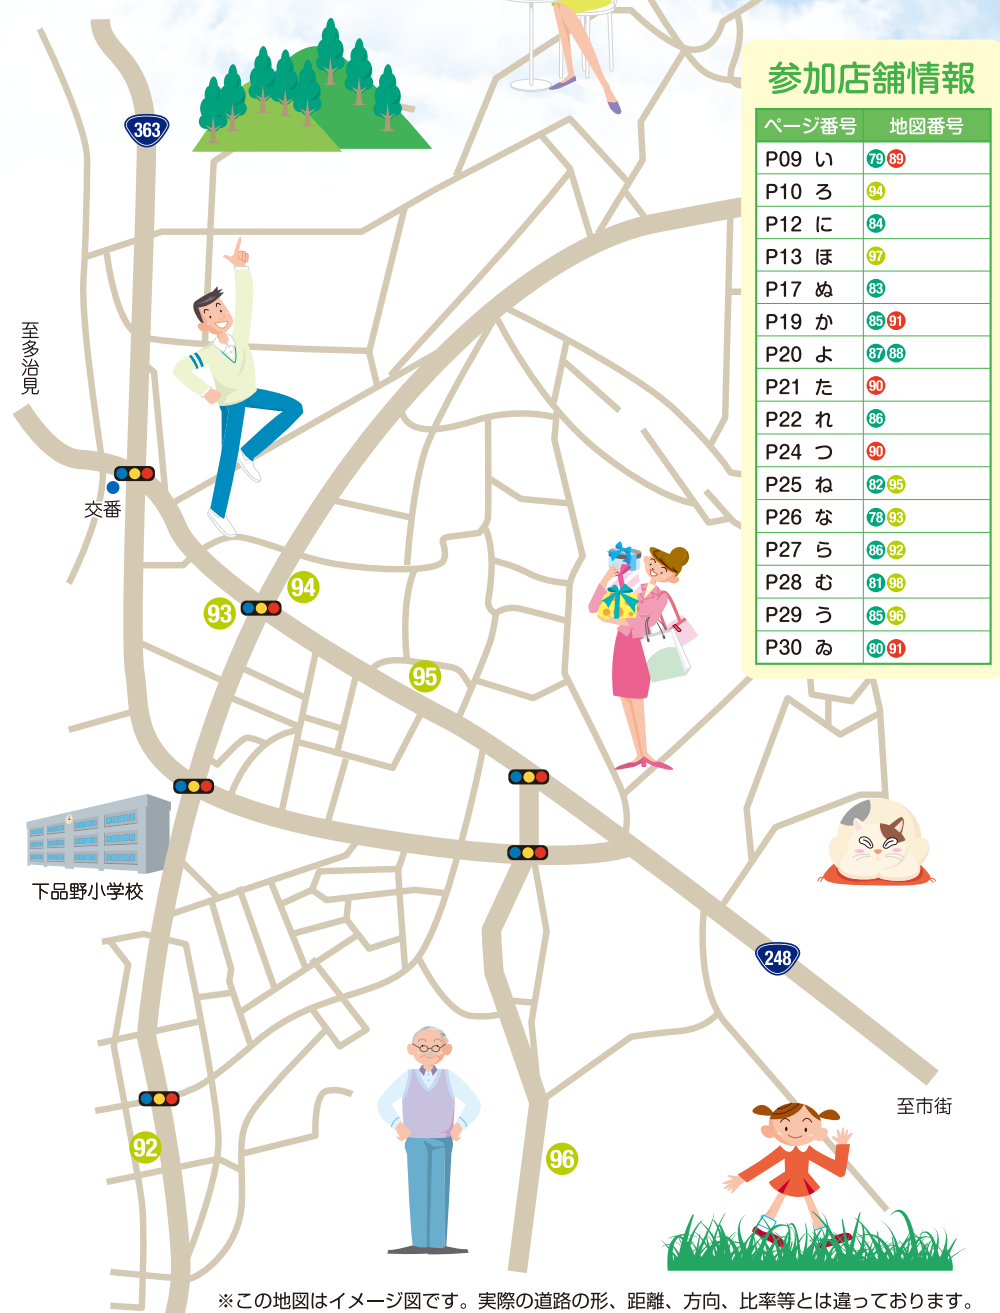

ビンゴ店舗マップ

● 効範西部商店街 ● 新瀬戸商店街

ビンゴ店舗マップ

● 品野商店街

参加店舗情報

ページ番号	地図番号
P09 い	79 89
P10 ろ	94
P12 に	84
P13 ほ	97
P17 め	83
P19 か	88 91
P20 よ	87 88
P21 た	90
P22 れ	86
P24 つ	90
P25 ね	82 95
P26 な	78 93
P27 ら	86 92
P28 む	81 98
P29 う	88 96
P30 ん	80 91

※この地図はイメージ図です。実際の道路の形、距離、方向、比率等とは違っております。