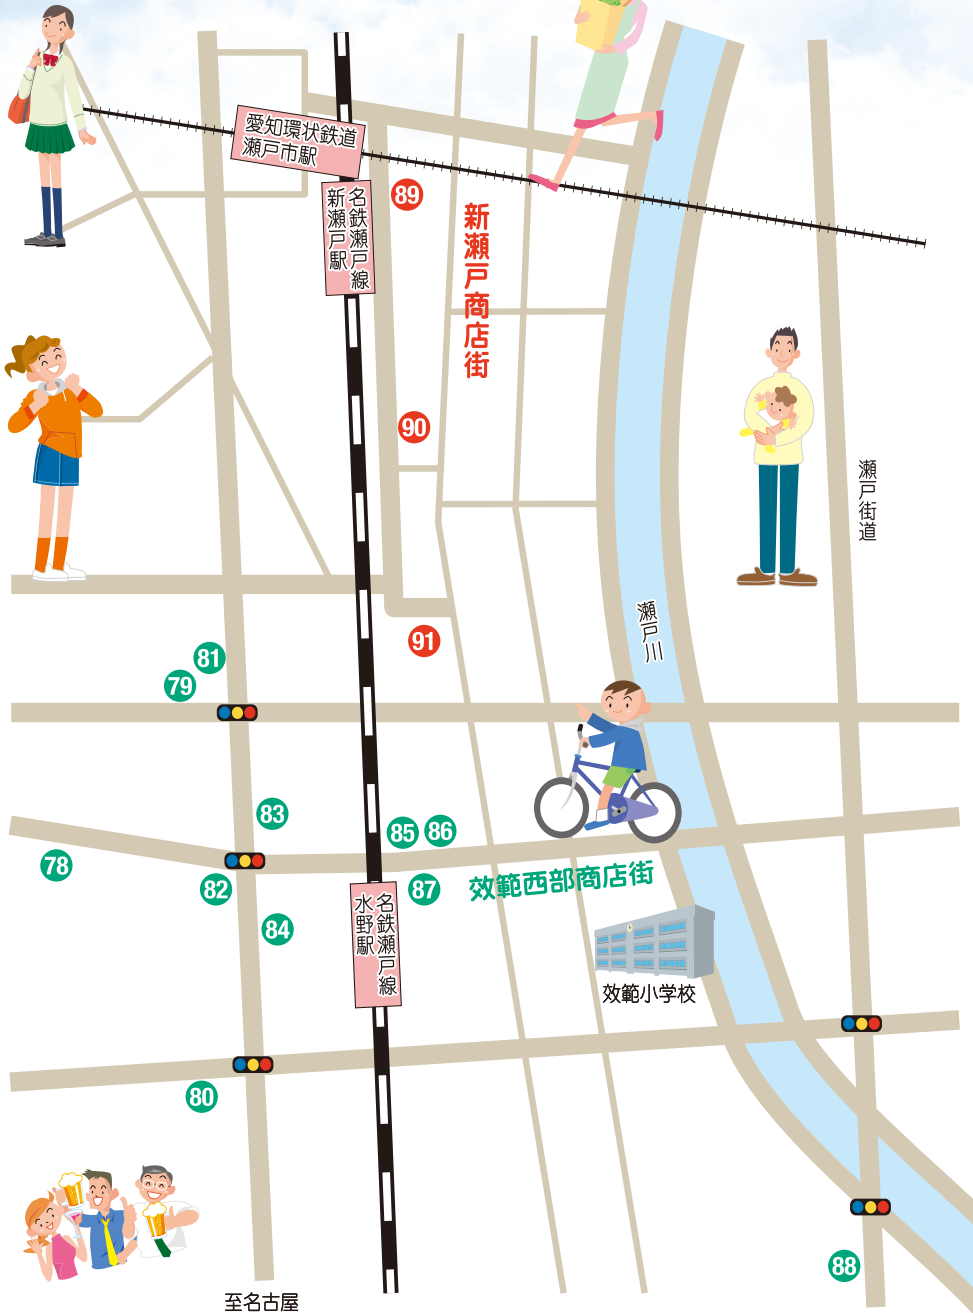

ビンゴ店舗マップ

● 効範西部商店街 ● 新瀬戸商店街

ビンゴ店舗マップ

● 品野商店街

参加店舗情報

ページ番号	地図番号
P09 い	79 89
P10 ろ	94
P12 に	84
P13 ほ	97
P17 め	83
P19 か	88 91
P20 よ	87 88
P21 た	90
P22 れ	86
P24 つ	90
P25 ね	82 95
P26 な	78 93
P27 ら	86 92
P28 む	81 98
P29 う	88 96
P30 ん	80 91

※この地図はイメージ図です。実際の道路の形、距離、方向、比率等とは違っております。